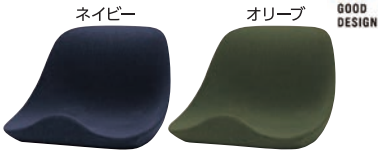

ドクターエア エクサガン ハイパー

連番	色・サイズ	商品番号	ポイント
290	ローズピンク	51-0483X	11,000
291	マットブラック	51-0481X	
292	パールホワイト	51-0482X	

●本体:ABS樹脂・アルミ、アタッチメント:シリコン●幅8.8×奥行3.5×高さ12.8cm●重さ:220g●アタッチメント×3●USBコード(Type-C)×1付●リチウムイオン充電電池内蔵 7.4V 1300mAh●中国製●REG-04

& MEDICAL

おうちの歩きがフィット
トナス・ウォークに変わる
ルームシューズです。

&メディカル カモレグ

連番	色・サイズ	商品番号	ポイント
278	グレーS	51-0665X	6,000
279	グレーM	51-0666X	
280	ブルーS	51-0668X	
281	ブルーM	51-0705X	

●甲材:ポリエステル、底材:合成底●中国製
[278-280]適応サイズ:21~22.5cm●重さ:200g(片足)
[279-281]適応サイズ:23~24.5cm●重さ:210g(片足)
※転倒するおそれがありますので階段昇降・濡れた場所での本品の使用はおやめ下さい。

骨盤を支え 美しい座り姿勢へ
馬具をヒントにした姿勢サポートシート

& MEDICAL

連番	色・サイズ	商品番号	ポイント
282	ネイビー	51-0664X	10,000
283	オリーブ	51-0742X	

&メディカル KURA SEAT HB

●芯材:ポリプロピレン、クッション材:ポリウレタン、カバー:ポリエステル・ポリウレタン●幅39×奥行34×高さ27cm●重さ:950g●中国製

マッサージもできるヒーター付き座椅子。

連番	色・サイズ	商品番号	ポイント
284	レッド	80-9667X	19,000
285	ブラウン	80-9668X	

エイミー スイッチチェア

●構造部分:スチールパイプ、クッション材:ウレタンフォーム、張り材:ポリエステル●幅52×奥行76~134×高さ18~72cm●重さ:9.1kg●消費電力:14W(ヒーター6W含む)●コード:1.85m●ACアダプター付●耐荷重:90kg●中国製●AIM-133●医療機器認証番号:225AGBZX00061A10